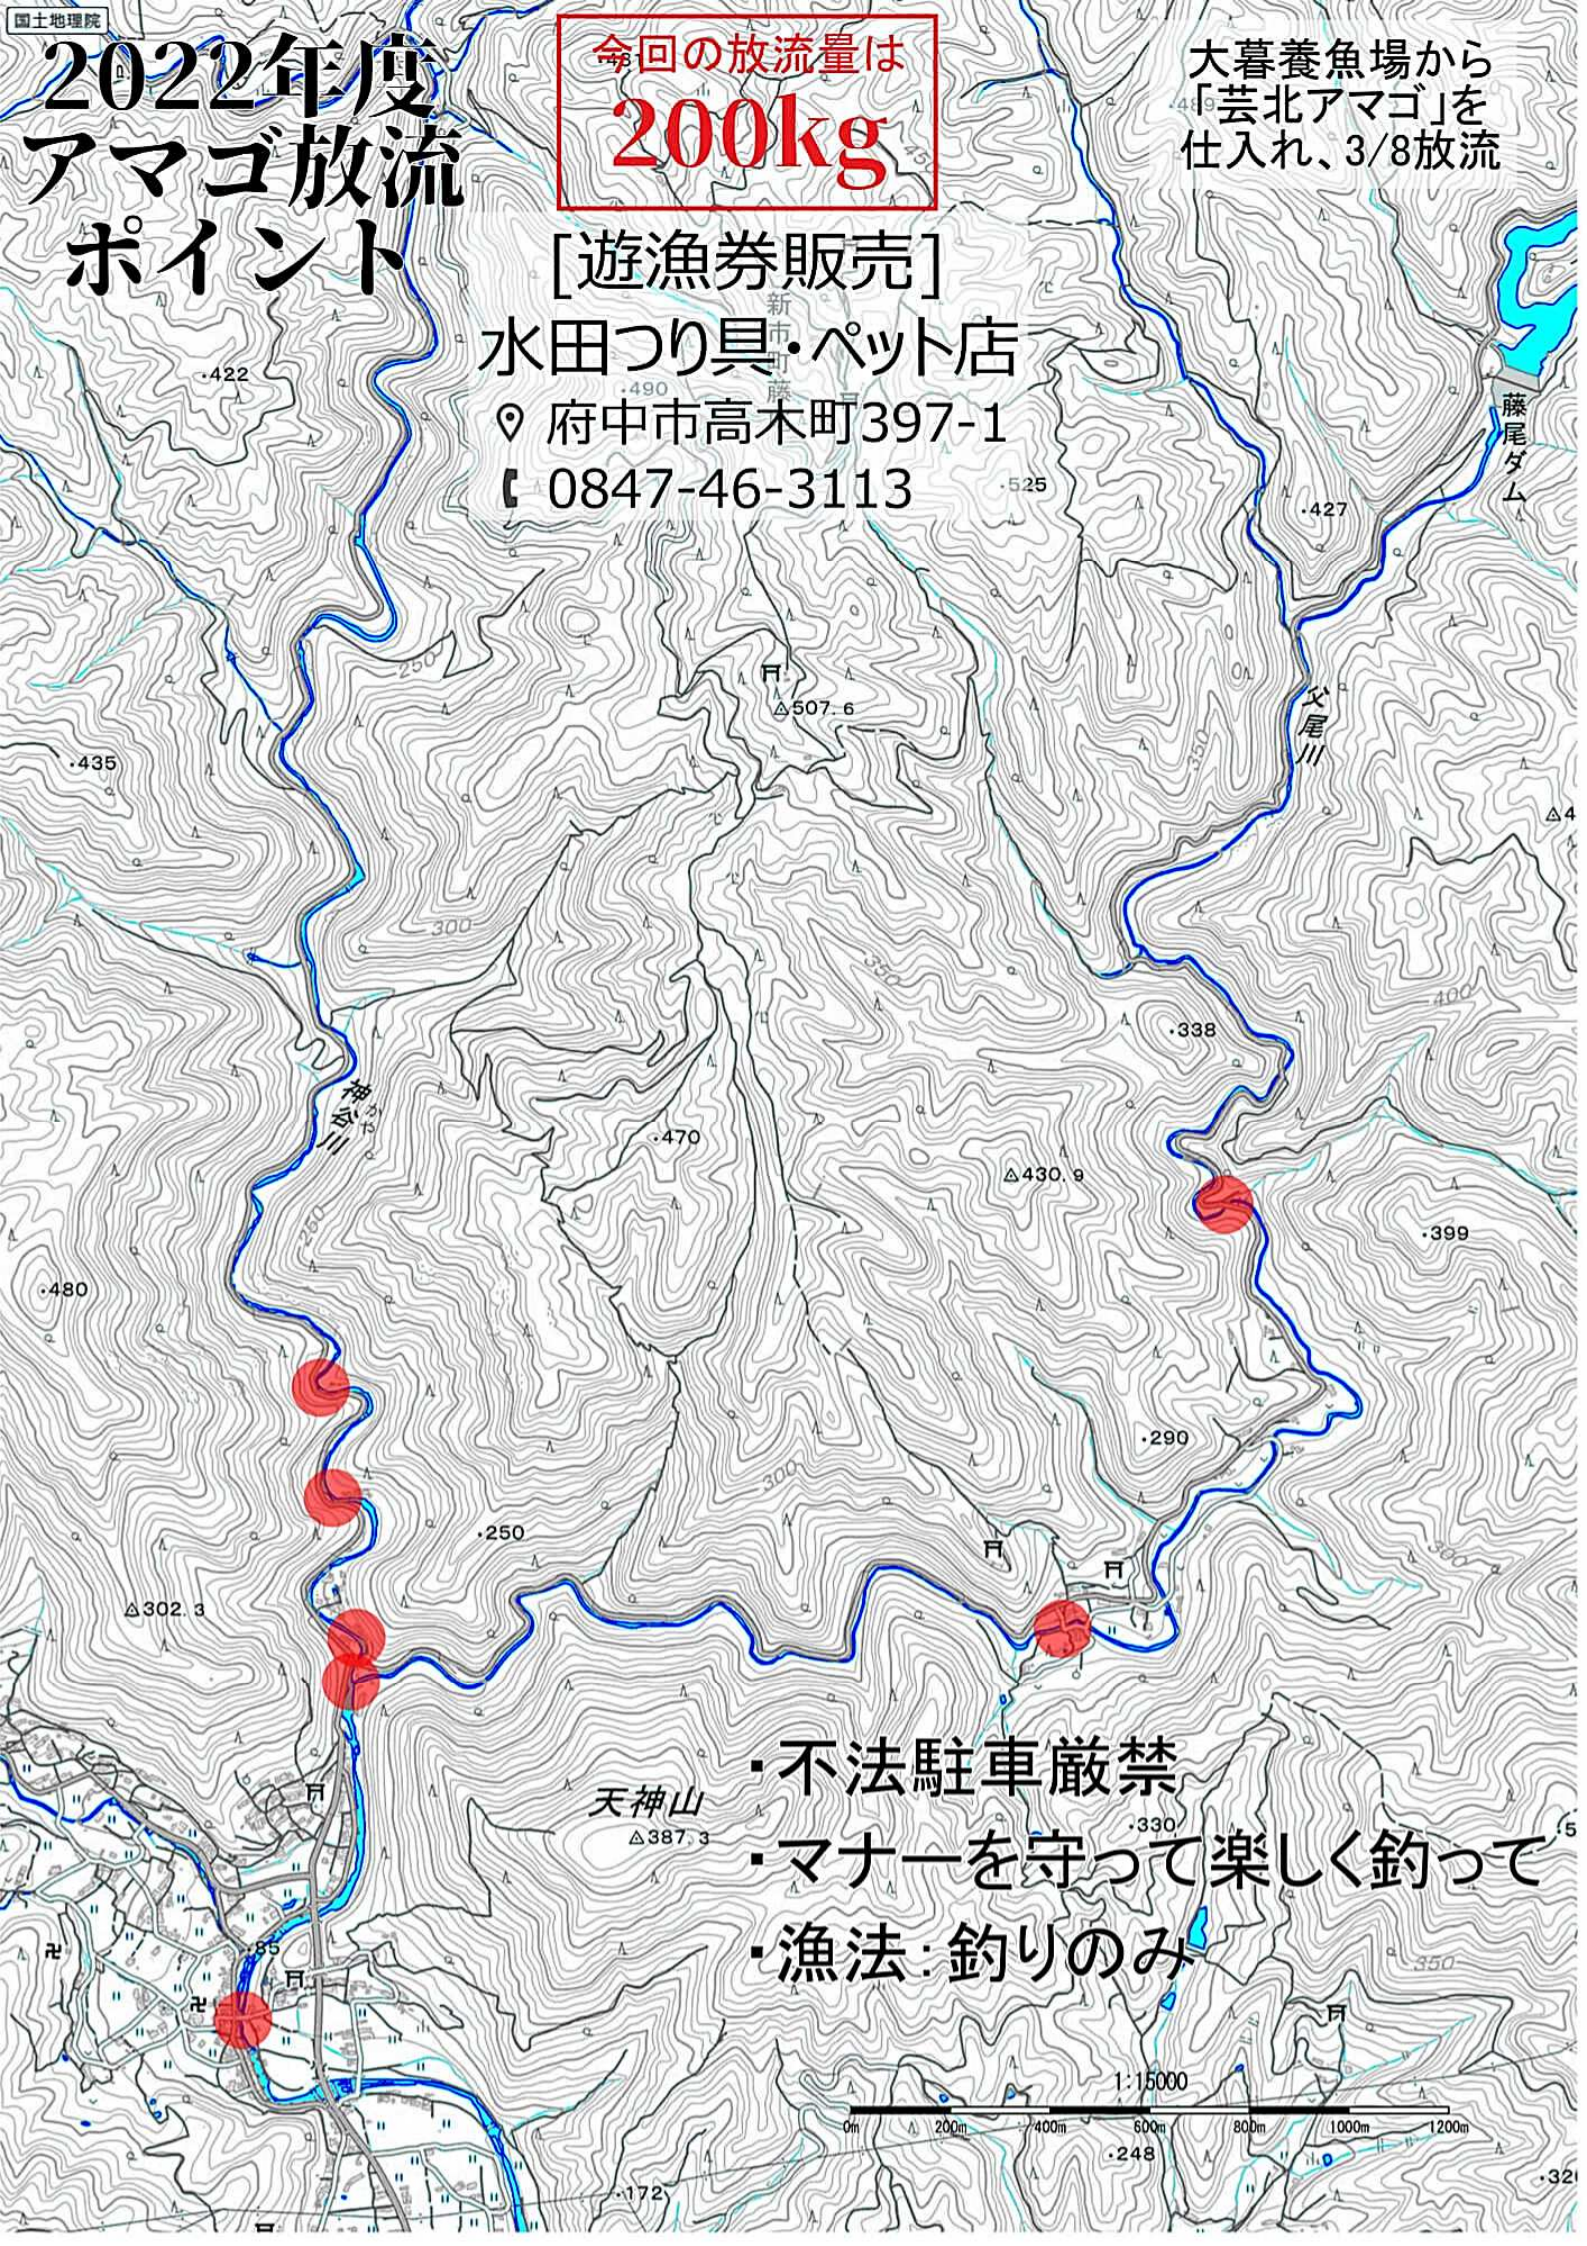

2022年度 アマゴ放流 ポイント

今回の放流量は
200kg

大暮養魚場から
「芸北アマゴ」を
仕入れ、3/8放流

[遊漁券販売]

水田つり具・ペット店

府中市高木町397-1

☎ 0847-46-3113

藤尾ダム

父尾川

天神山
△387.3

- ・不法駐車厳禁
- ・マナーを守って楽しく釣って
- ・漁法：釣りのみ

1:15000