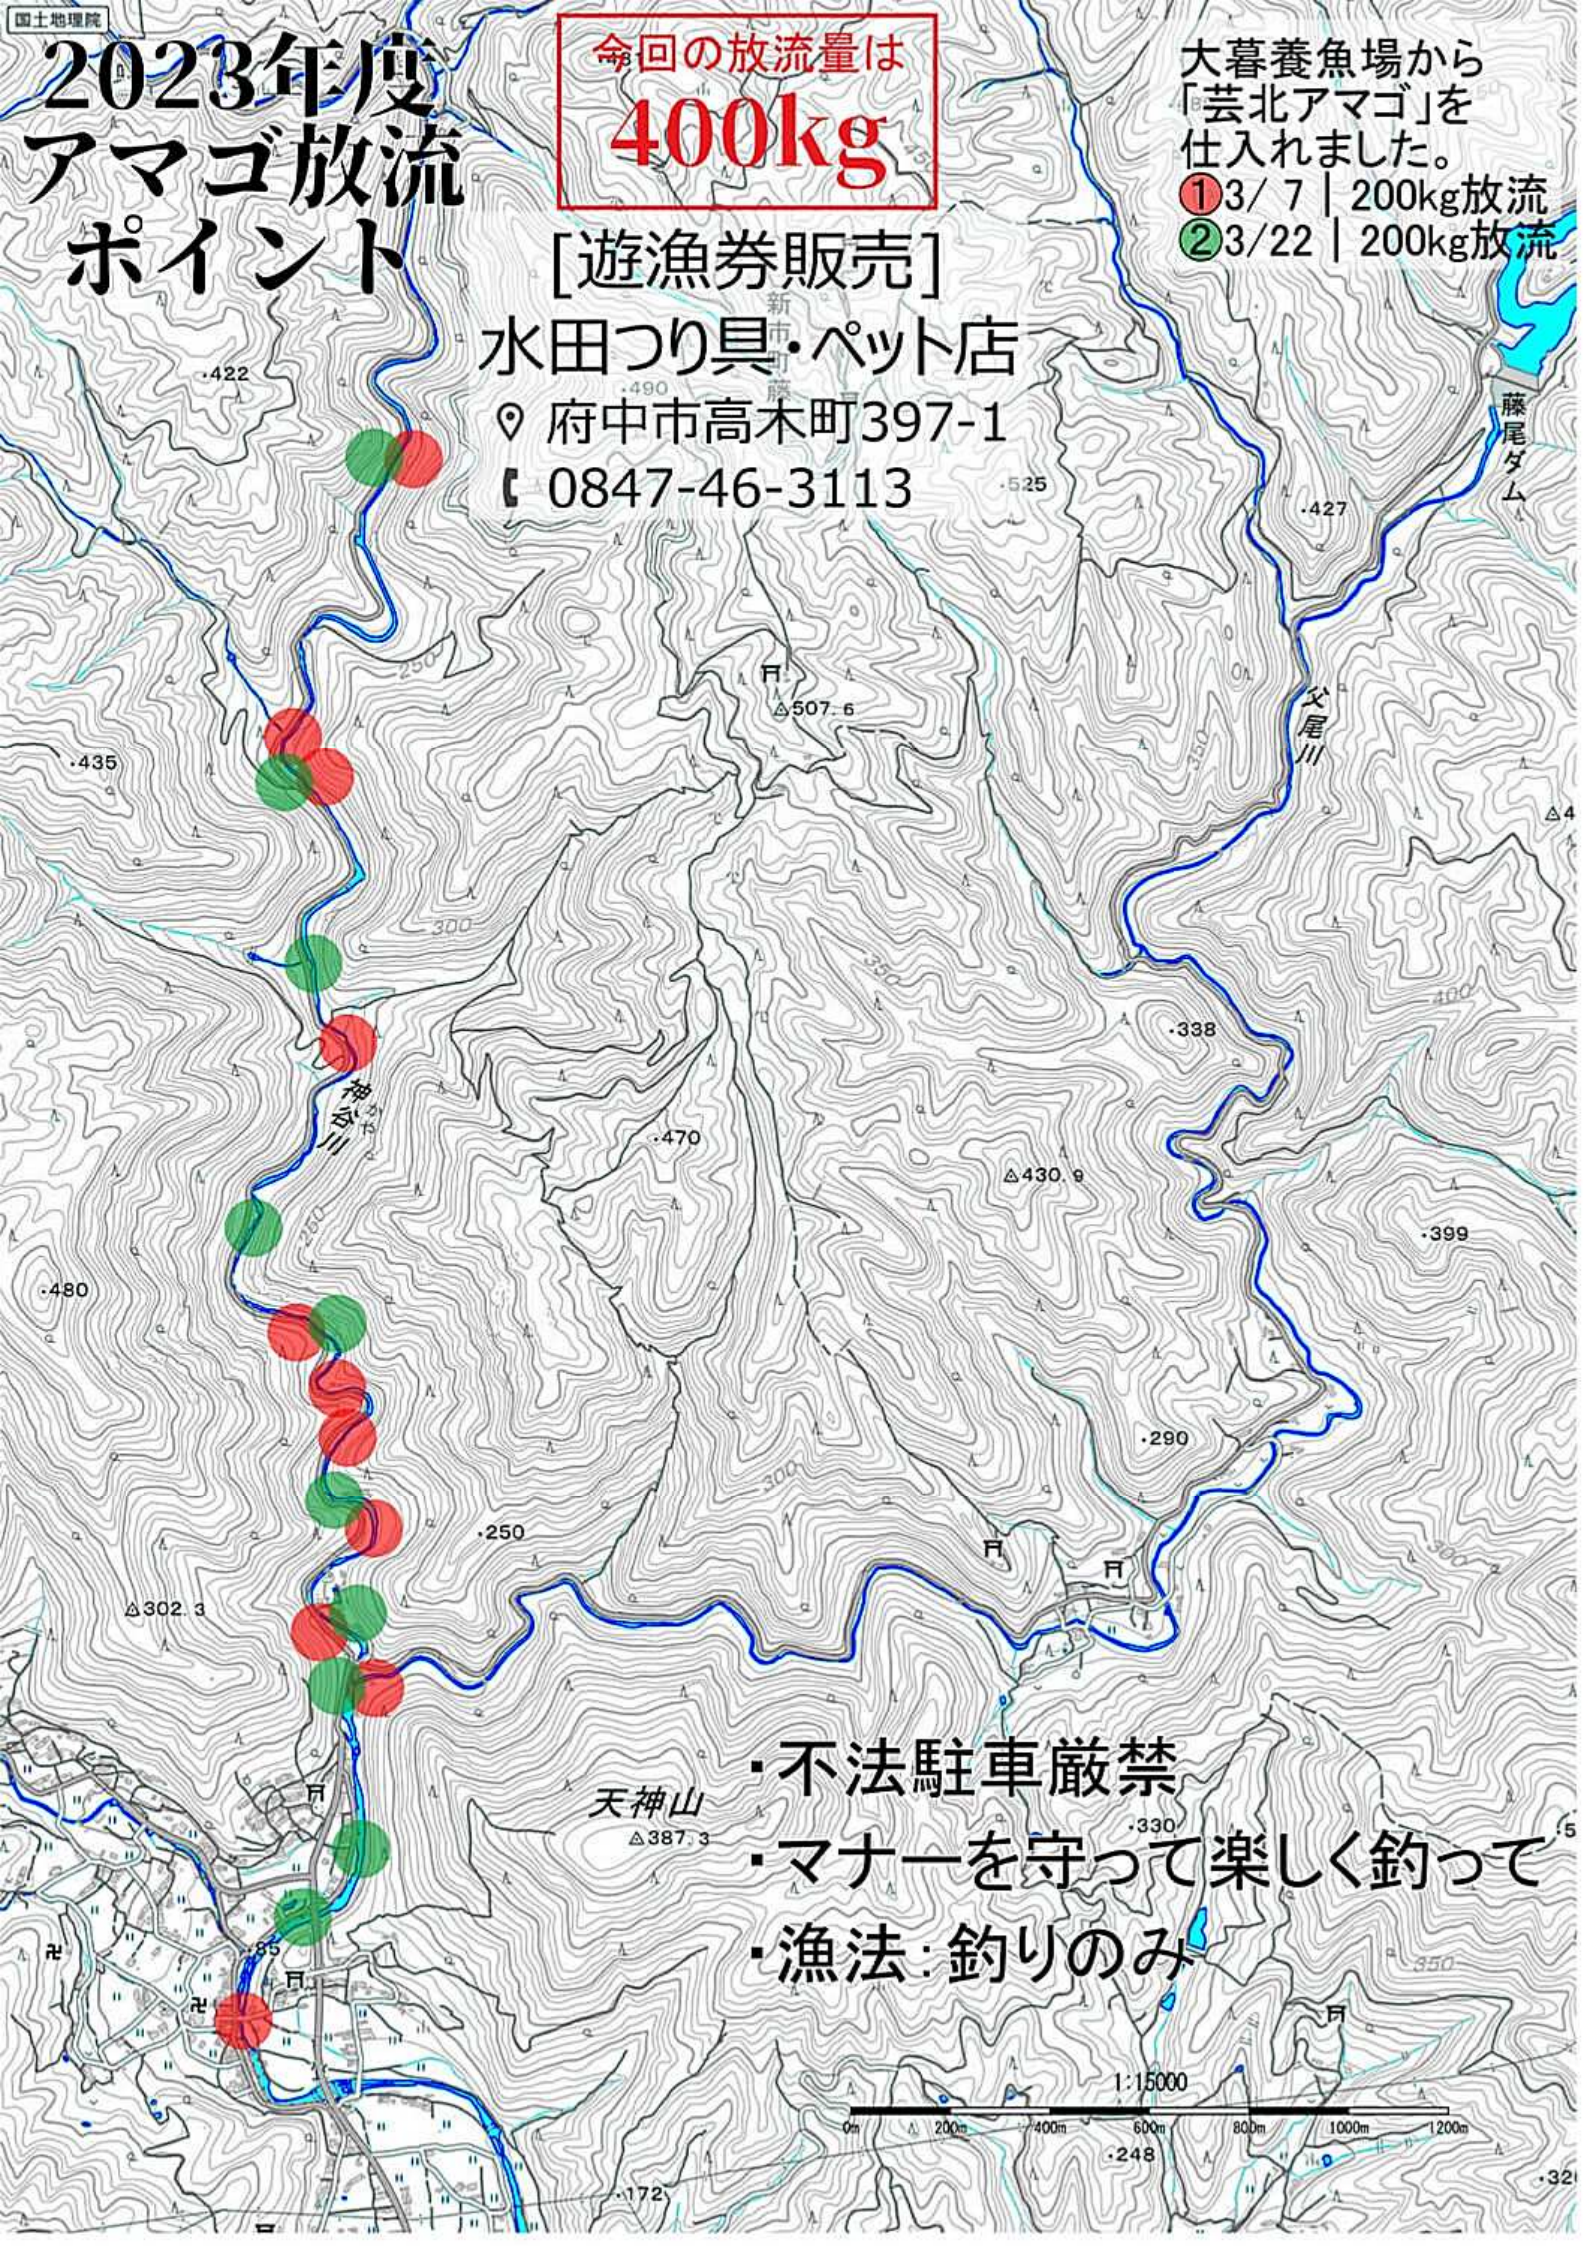

# 2023年度 アマゴ放流 ポイント

今回の放流量は  
**400kg**

大暮養魚場から  
「芸北アマゴ」を  
仕入れました。  
①3/7 | 200kg放流  
②3/22 | 200kg放流

[遊漁券販売]

水田つり具・ペット店  
府中市高木町397-1  
☎ 0847-46-3113

- ・不法駐車厳禁
- ・マナーを守って楽しく釣って
- ・漁法：釣りのみ