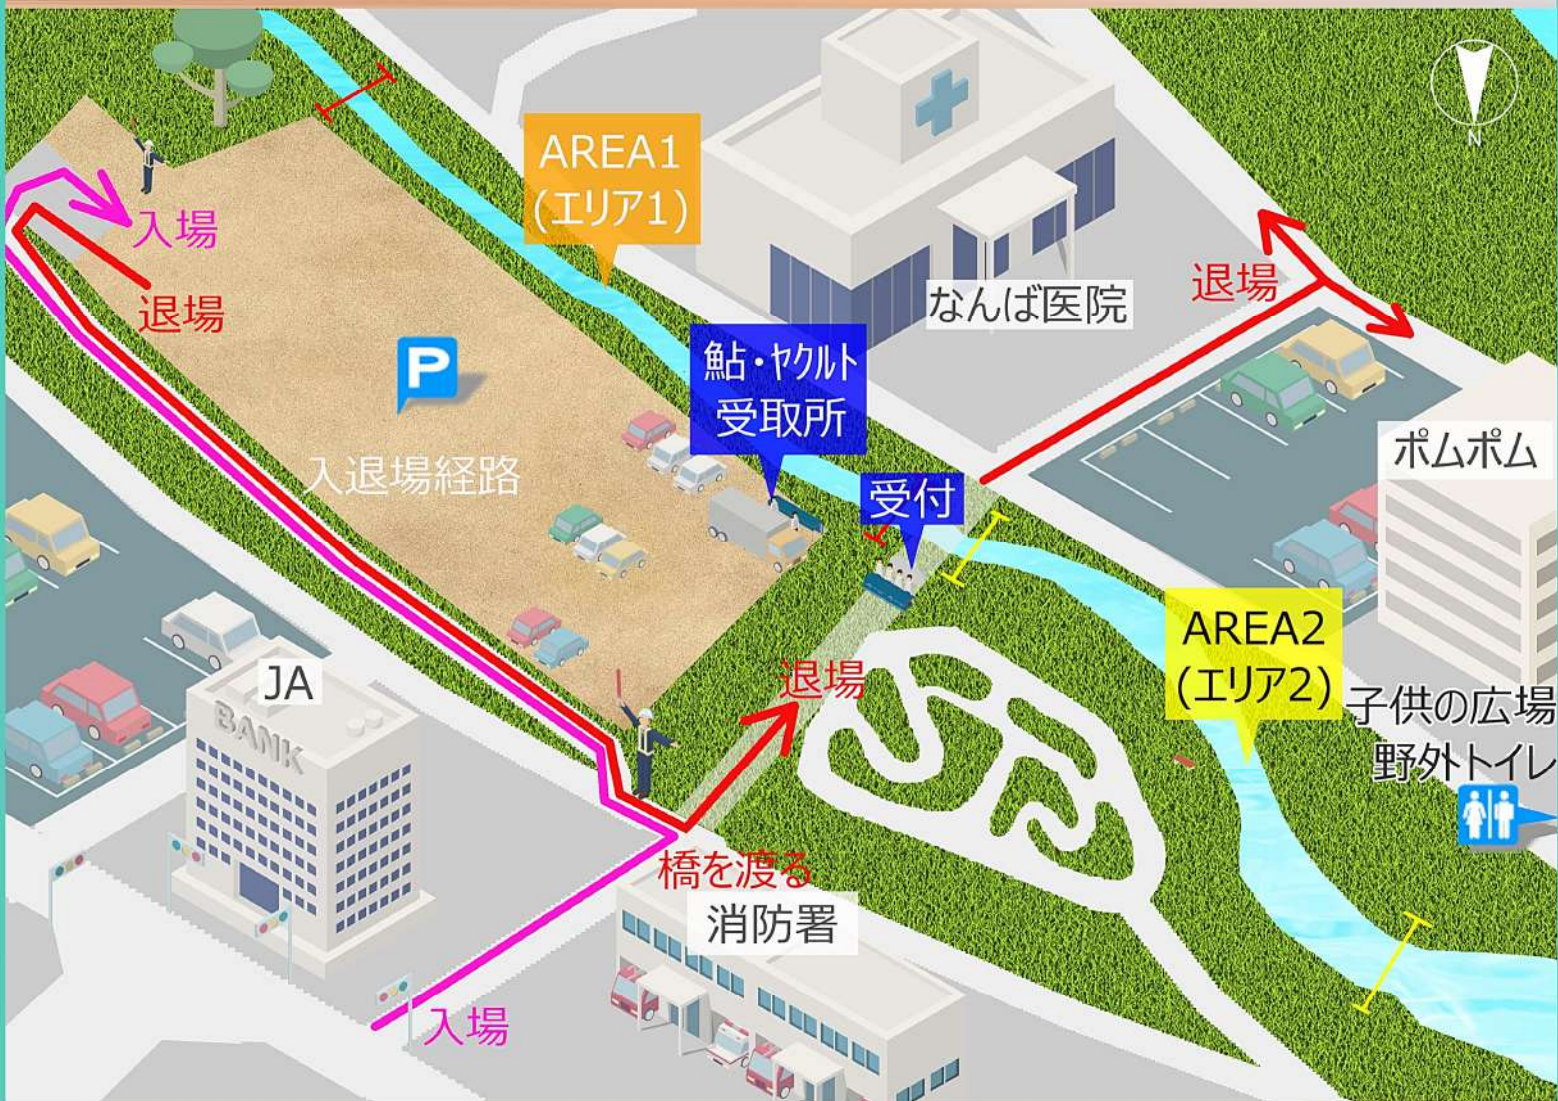

AREA MAP

エリアマップ

- トイレは子供の広場の野外トイレをご利用下さい
- 会場内は禁煙です
- ゴミはお持ち帰り下さい
- ご来場は公共交通機関をご利用ください
- 車の入退場経路が一緒になりました。混雑が予想されますので、係員の指示に従って移動下さい
- つかみ取りが終わりましたら速やかにお車を移動下さい

芦田川府中漁業協同組合
Fisheries Cooperatives