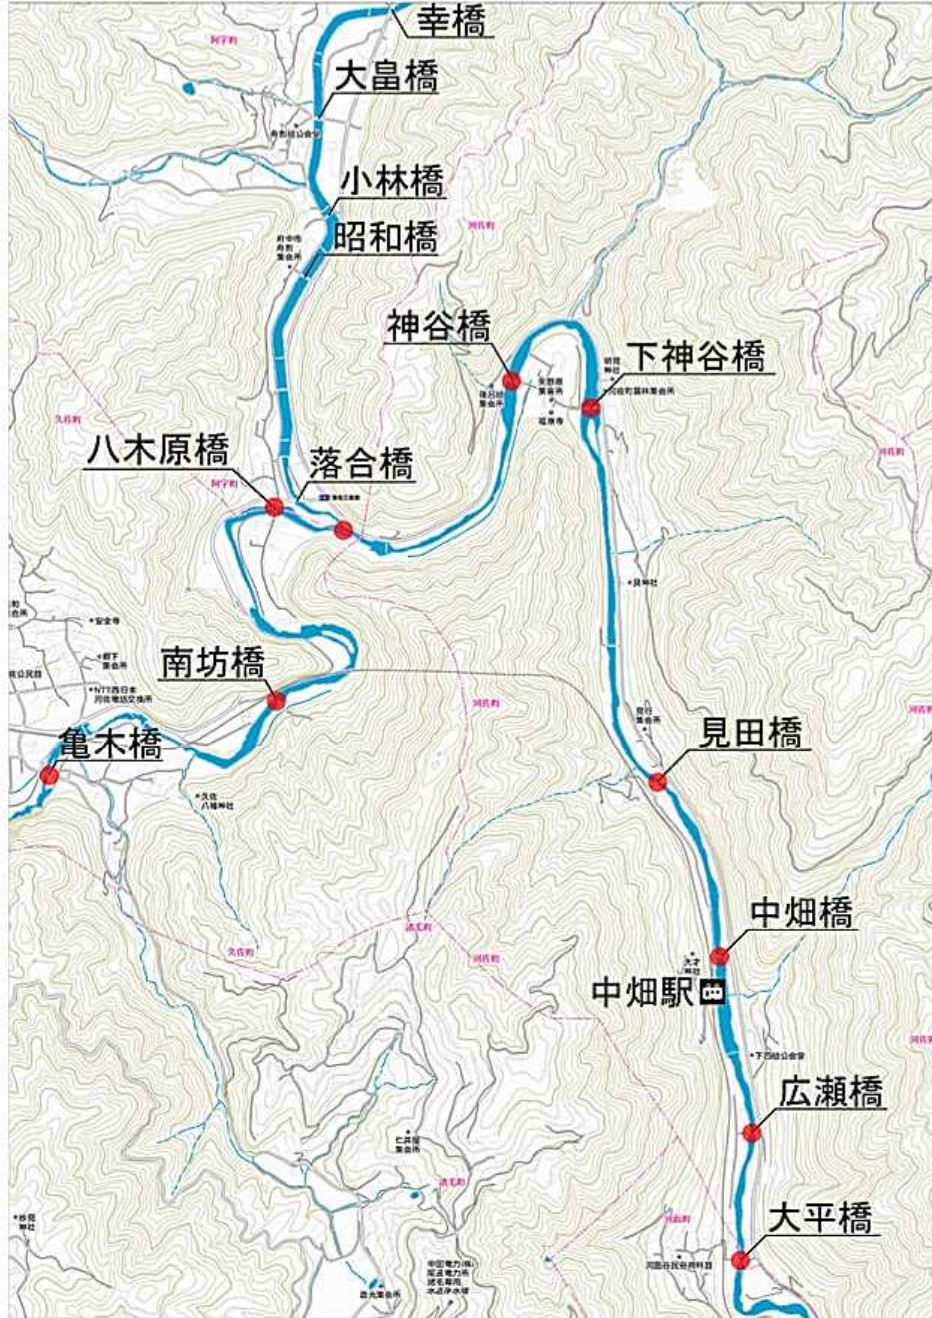

# 2022年度 鮎放流場所

今回の放流量は

**800**kg

放流予定です

## 【放流した鮎の詳細】

- 和歌山県海産の鮎  
(紀ノ川漁協より仕入)  
400kgを放流(5月17日)  
<予定>
- 400kgを放流(7月23日)

河佐峡近辺にも入れてます