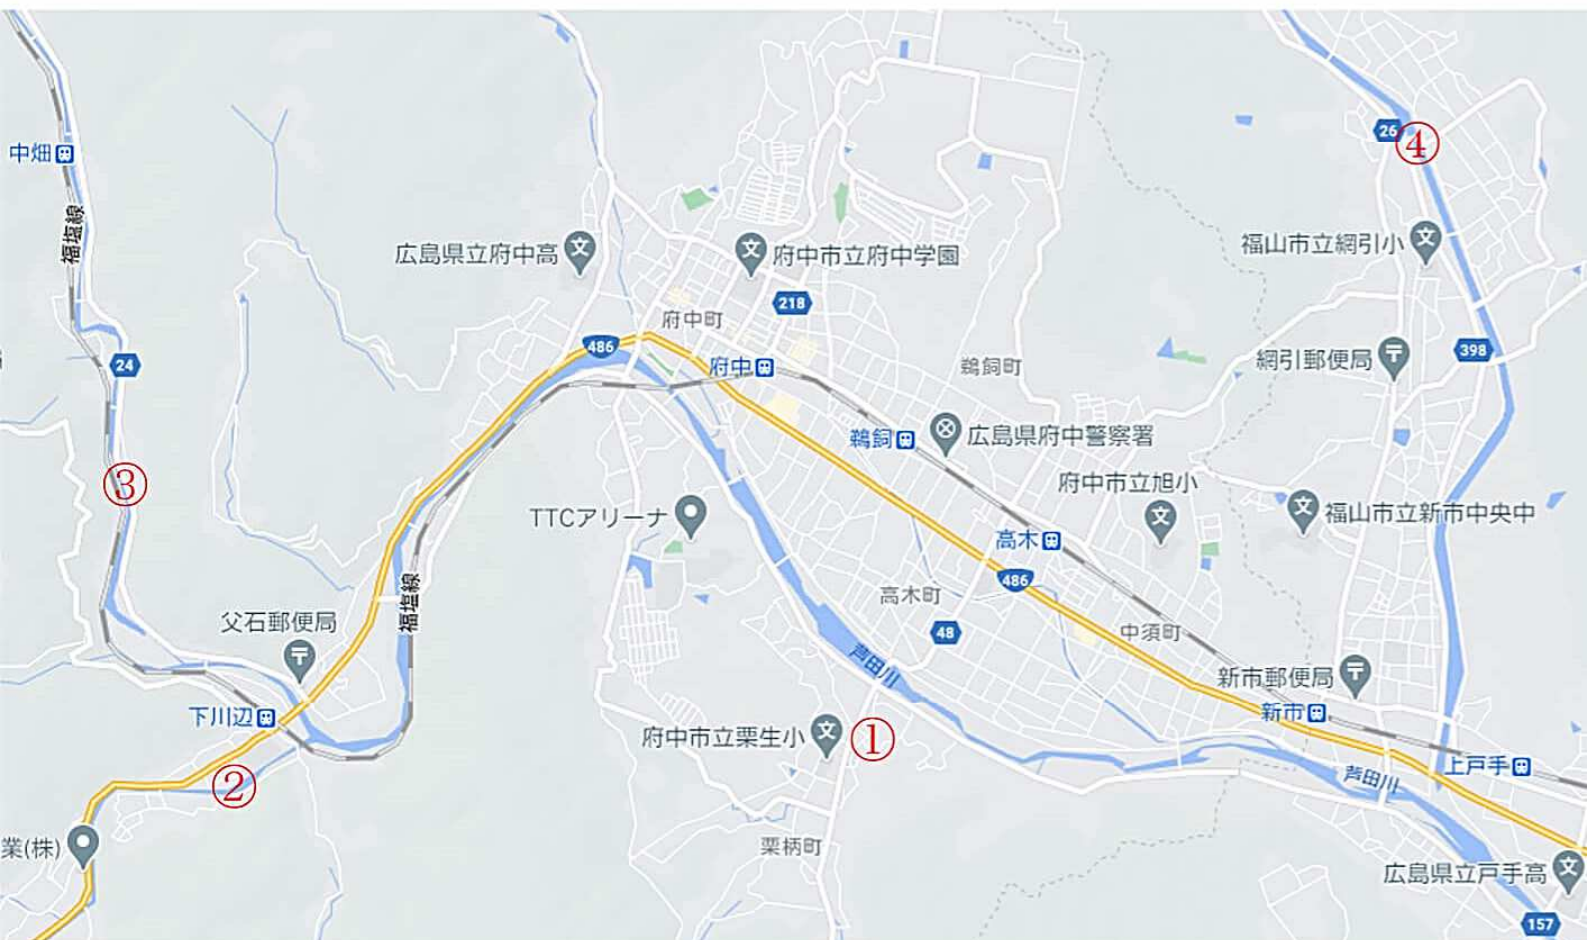

2018年度うなぎ放流報告書

共同漁業免許:広島県知事 内水共第52号

芦田川府中漁業協同組合 実施日2018年10月10日

2018年10月10日に放流した場所一覧

- ①府中市栗柄町
- ②府中市篠根町
- ③府中市河面町
- ④福山市新市町下安井

①府中市栗柄町

②府中市篠根町 (府中明郷学園の裏)

③府中市河面町

④福山市新市町下安井