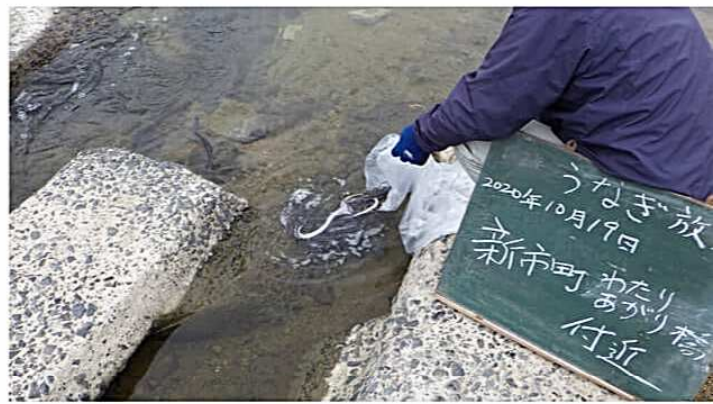

②福山市新市町上安井（渡上橋）