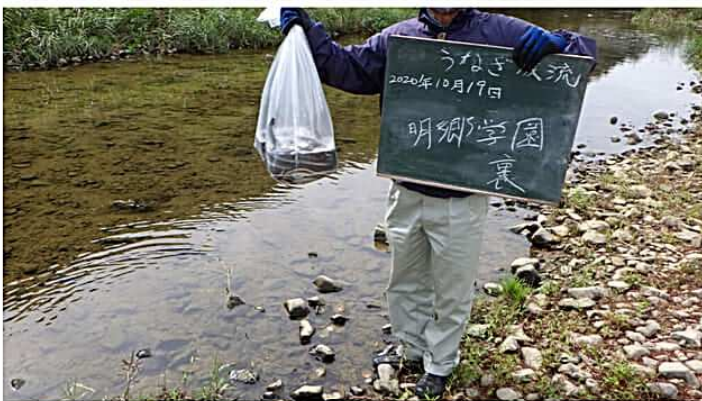

⑦府中市篠根町 (明郷学園)